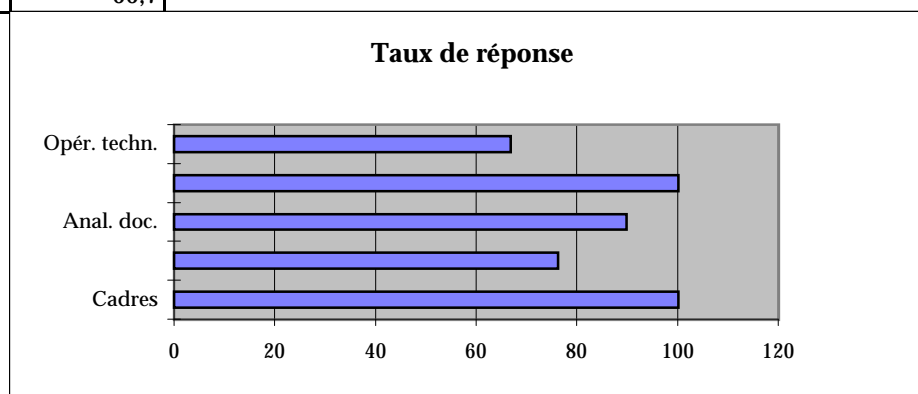

Réponses au questionnaire distribué à l'ensemble du personnel de la division

	Q.distribués	Réponses
Cadres	6	6
Acquis	21	16
Anal. doc.	39	35
Reliure	7	7
Opér. techn.	18	12
TOTAL	91	76
		83,5%

Sections

	%
Cadres	100
Acquis	76,2
Anal. doc.	89,7
Reliure	100
Opér. techn.	66,7